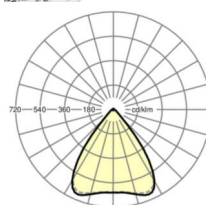

параметры

номер заказа	19432006150
код EAN	4020863407187
номер таможенного тарифа	94051190
Знак прохождения контроля	IP 64, класс защиты I, для рабочих мест за дисплеем 65° < 3000, ENEC10 VDE, F, D, HACCP DIN10500/Food/IFS-пригодность для применения/BRC, Indoor, CE
Степень ударопрочности IK	IK03 (-20°C bis 45°C)
Температура окружения	ta -20°C в 45°C
Особые свойства	Готовность к IoT «Ready for IoT»
Гарантийный срок	5 лет
Государственные программы поддержки	BEG - государственные субсидии для энергосберегающих зданий (действительна только для Германии)

электротехника

Балласт	Электронный драйвер DALI2 (1 штука)
Мощность системы	26W
сетевое напряжение	230V/50Hz
автоматический предохранитель (пусковой ток)	20 штук/B10, 32 штук/B16, 33 штук/C10, 53 штук/C16
класс энергосбережения/Источник света	D

DEEP-LINK

<https://www.regiolux.de/ru/article/19432006150>